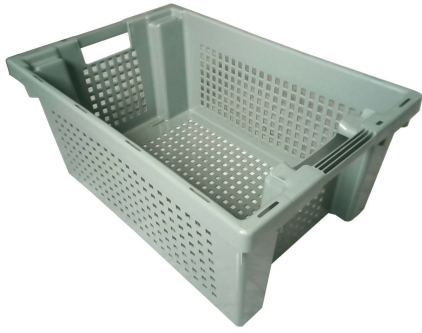

Descripción del producto

Caja de plástico apilable de medida 600x400x300 mm Paredes y fondo perforado, de 60 litros de capacidad y 2.350 g. de peso. Disponible en color blanco y gris.

n Ref. 1008B Palot plástico rejillado medida 1200x1000x780 mm con 2 patines

[Leer Más](#)

Categorías: [Palots de plástico de medida 1200 x 1000 mm](#), [Palots de plástico Rejillados](#), [Palots y Box de plástico](#)

Descripción del producto

Palot de plástico rejillado de medida 1200x1000x780 mm. con 3 patines para volteo. Apilable 10 alturas, de 690 litros de capacidad y apto para uso alimentario. [Palots rejillados](#)

Descripción del producto

Caja de plástico apilable de medida 600x400x320 mm Paredes y fondo perforado, de 63 litros de capacidad y 2.200 g. de peso.

o Ref. 1722 Caja de plástico de medida 600x400x410 mm

Caja de plástico cerrada de medida 600x400x410 mm Apilable de 80 litros de capacidad y 3.465 g. de peso. Fabricada con polietileno y disponible en color blanco y gris.

o Ref. 1731 Caja de plástico de medida 600x400x250 mm