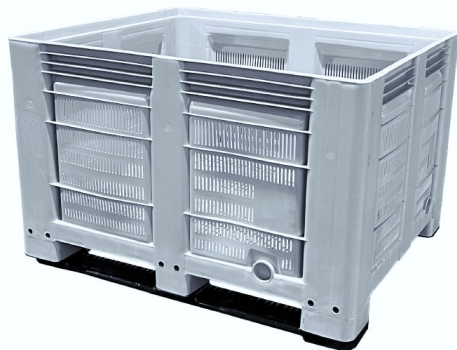

Descripción del producto

Caja de plástico apilable de medida 600x400x300 mm Paredes y fondo perforado, de 60 litros de capacidad y 2.350 g. de peso. Disponible en color blanco y gris.

n Ref. 1008B Palot plástico rejillado medida 1200x1000x780 mm con 2 patines

[Leer Más](#)

Categorías: [Palots de plástico de medida 1200 x 1000 mm](#), [Palots de plástico Rejillados](#), [Palots y Box de plástico](#)

Descripción del producto

Palot de plástico rejillado de medida 1200x1000x780mm. Apilable hasta 10 alturas de 690 litros de capacidad y con 2 patines para volteo. Apto para uso alimentario