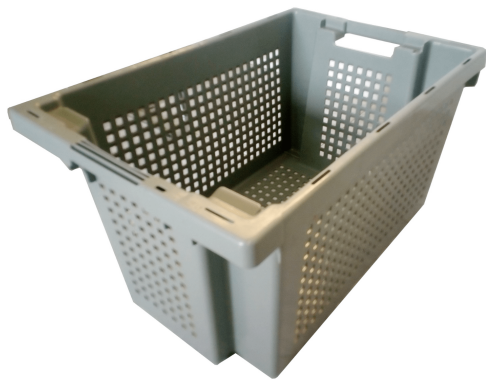

Descripción del producto

Caja de plástico apilable con abertura de 600 x 400 x 410 mm. Paredes y fondo liso. Ideal para almacenaje, con fácil acceso.

<https://industriagarvel.com/productos/cajas-industriales-de-plastico/apilables-norma-europea/lisas-o-cerradas/>

Descripción del producto

Palot de plástico de 1200x1000x780 m. Paredes y fondo rejillado con dos patines para volteo. Fabricado con polietileno, apilable, 100% reciclable y 676 litros de capacidad.

<https://industriagarvel.com/productos/palots-box-de-plastico/palots-rejillados/>

Descripción del producto

Caja de plástico apilable de medida 600x400x320 mm Paredes perforadas y fondo liso. Con abertura en lado corto, de 63 litros de capacidad y 2.380 g. de peso.

q Ref. 1734 Caja plástico medida 600x400x320 mm