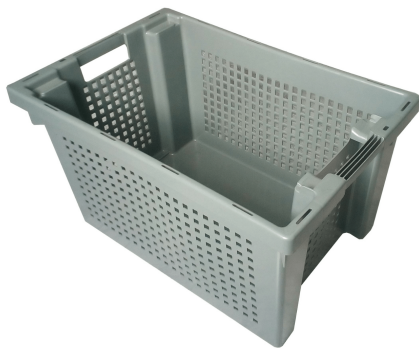

Descripción del producto

Caja plástico apilable y encajable perforada de 600x400x320 m. de 55 litros de capacidad y 1.960 g. de peso.
<https://industriagarvel.com/productos/cajas-de-uso-industrial/>

r Ref. 1121 Palot de plástico de medida 1200x1000x780 mm

[Leer Más](#)

Categorías: [Palots de plástico de medida 1200 x 1000 mm](#), [Palots de plástico Rejillados](#), [Palots y Box de plástico](#)

Descripción del producto

Palot de plástico de medida 1200x1000x780 mm Paredes y fondo rejillado con tres patines para volteo. Fabricado con polietileno, apilable de 676 litros de capacidad.

Descripción del producto

Caja de plástico apilable de medida 600x400x320 mm Paredes perforadas y fondo liso de 82 litros de capacidad y 3.132 g. de peso.

r Ref. 1733 Caja plástico medida 600x400x320 mm

[Leer Más](#)