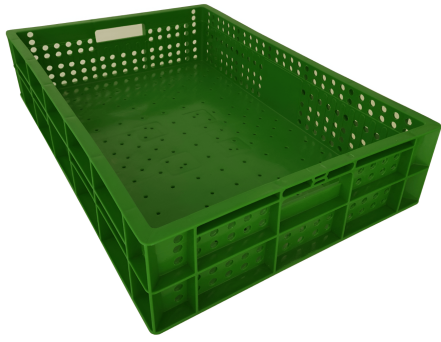

b Ref. 1452 Caja plástico medida 500x300x114 mm

[Leer Más](#)

Categorías: [Cajas agrícolas de plástico](#), [Cajas agrícolas de plástico de medida 500 x 300 mm](#)

Descripción del producto

Caja agrícola de plástico, apilable y retornable de 500x300x114 mm. y 700 g. de peso. 100% reciclable.

c Ref. 1443 600x400x110 m

[Leer Más](#)

Categorías: [Cajas agrícolas de plástico](#), [Cajas agrícolas de plástico de medida 600 x 400 mm](#)

Descripción del producto

Caja apilable de 600x400x110 m., paredes y fondo rejillado de 1.115 g. de peso.

c Ref. 1448 Caja plástico medida 500x300x175 mm

[Leer Más](#)

Categorías: [Cajas agrícolas de plástico](#), [Cajas agrícolas de plástico de medida 500 x 300 mm](#)

Descripción del producto

Caja agrícola de plástico, apilable y retornable de 500x300x175 m. y 600 g. de peso. 100% reciclable.

d Ref. 1221 600x400x130 m

[Leer Más](#)

Categorías: [Cajas agrícolas de plástico](#), [Cajas agrícolas de plástico de medida 600 x 400 mm](#)

Descripción del producto

Caja apilable de 600x400x130 m. Paredes y fondo perforado, de 25 litros de capacidad y 1.750 g. de peso. Apta para uso alimentario