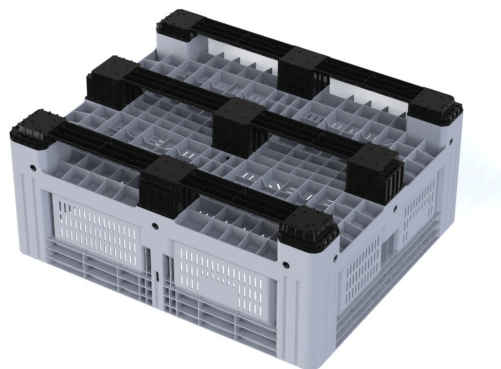

# c Ref. 1112 1200x1000x500 3 patines

[Leer Más](#)

**Categorías:** [Medida 1200 x 1000](#), [Palots / Box de plástico](#), [Rejillados](#)

## Descripción del producto

Palot de plástico 1200x1000x500 m. Paredes y fondo rejillado, con tres patines para volteo. Fabricado con polietileno, 100% reciclable y 368 litros de capacidad.

---