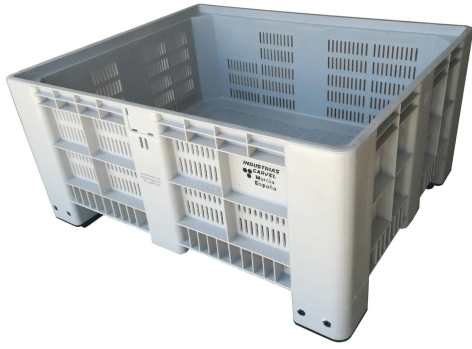

### Descripción del producto

Palot de plástico de medida 1200x1200x630 mm Paredes y fondo rejillado con cuatro pies. Fabricado con polietileno, 620 litros de capacidad. 100% reciclable.

### Descripción del producto

Palot de plástico de medida 1200x800x800 mm Paredes y fondo rejillado con cuatro pies. Fabricado con polietileno, capacidad 525 litros. 100% reciclable.

### Descripción del producto

Palot box de plástico de 1200x1200x630 m. Paredes y fondo rejillado con tres patines para volteo. Fabricado con polietileno, 620 litros de capacidad. 100% reciclable.

<https://industriagarvel.com/productos/palots-box-de-plastico/palots-rejillados/>

### Descripción del producto

Palot box de plástico 1200x1000x500 mm. Paredes y fondo rejillado, con tres patines para volteo. Fabricado con polietileno, 100% reciclable y 368 litros de capacidad.

<https://industriagarvel.com/productos/palots-box-de-plastico/palots-rejillados/1200-x-1000-palots-rejillados/>