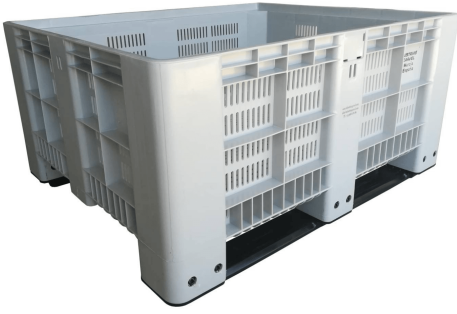

e Ref. 1010 Palot de plástico de medida 1200x1000x580 mm

[Leer Más](#)

Categorías: [Palots de plástico de medida 1200 x 1000 mm](#), [Palots de plástico Rejillados](#), [Palots y Box de plástico](#)

Descripción del producto

Palot de plástico de medida 1200x1000x580 mm Paredes y fondo rejillado con dos patines para volteo. Fabricado con polietileno, 400 litros de capacidad y 100% reciclable.

f Ref. 1044 Palot de plástico de medida 1200x1200x760 mm

[Leer Más](#)

Categorías: [Palots de plástico de Medida 1200 x 1200 mm](#), [Palots de plástico Rejillados](#), [Palots y Box de plástico](#)