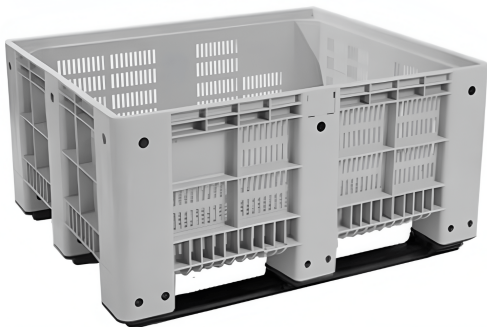

Descripción del producto

Palot de plástico de medida 1200x1000x580 mm Paredes y fondo rejillado con tres patines para volteo. Fabricado con polietileno, 400 litros de capacidad y 100% reciclable.