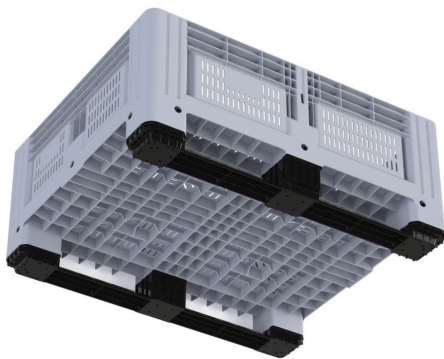

### Descripción del producto

Palot de plástico de medida 1200x1200x630 mm Paredes y fondo rejillado con cuatro pies. Fabricado con polietileno, 620 litros de capacidad. 100% reciclable.

### Descripción del producto

Palot de plástico de medida 1200x800x600 mm Paredes y fondo rejillado con cuatro pies. Fabricado con polietileno, capacidad 350 litros. 100% reciclable.

### **Descripción del producto**

Palot de plástico de medida 1200x800x600 mm Paredes y fondo rejillado con dos patines para volteo. Fabricado con polietileno, capacidad 350 litros. 100% reciclable.

### **Descripción del producto**

Palot de plástico de medida 1200x1200x630 mm Paredes y fondo rejillado con dos patines para volteo. Fabricado con polietileno, 620 litros de capacidad. 100% reciclable.