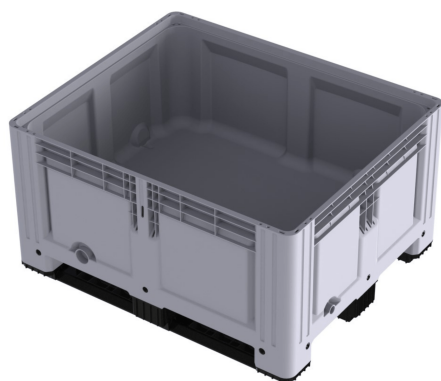

f Ref. 1132 1200x1000x630 3 **patines**

[Leer Más](#)

Categorías: [Lisos](#), [Medida 1200 x 1000](#), [Palots / Box de plástico](#)

Descripción del producto

Palot con paredes y fondo liso de 1200x1000x630 m. con tres patines para el volteo. Fabricado con polietileno de alta densidad