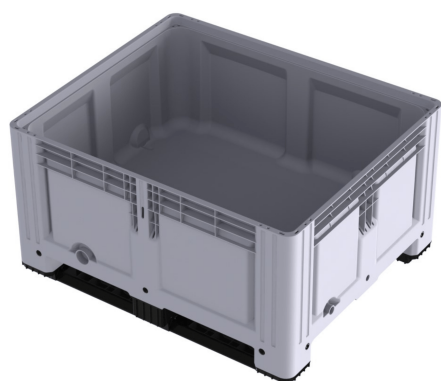

### Descripción del producto

Palot de 1200x1000x580 m. Paredes y fondo liso, de cuatro pies. Fabricado con polietileno, apto para uso alimentario.

### Descripción del producto

Palot de 1200x1000x580 m. Paredes y fondo liso, con dos patines para su volteo. Fabricado con polietileno, apto para uso alimentario.

### Descripción del producto

Palot de 1200x1000x580 m. de paredes y fondo liso, con tres patines para su volteo. Fabricado con polietileno, apto para uso alimentario.

### **Descripción del producto**

Palot de 1200x1000x630 m. Paredes y fondo liso, de cuatro pies. Fabricado con polietileno, apto para uso alimentario.