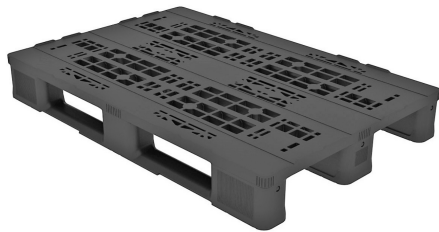

Ref. 1324 Robusto 5 patines

[Leer Más](#)

Categorías: [Medida Europea 1200 x 800](#), [Palets](#), [Pesados](#)

Descripción del producto

Palet robusto de 1200x800 m. con tres patines y 17,5 kilos de peso. Carga en estática 4.000 kilos y 850 kilos en estantería.

Ref. 1375 1200x800 3 patines

[Leer Más](#)

Categorías: [Medida Europea 1200 x 800](#), [Palets](#), [Pesados](#)

Descripción del producto

Palet robusto de 1200x800 m. Base perforada, tres patines y 18,9 kilos de peso. Carga en estática 5.000 kilos y 1.250 en estantería.