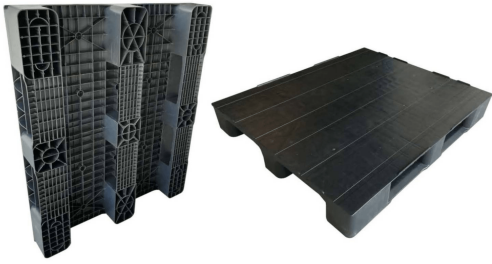

d Ref. 1318 1200x1000 base lisa 3 patines

[Leer Más](#)

Categorías: [Medida Americana / Universal 1200 x 1000](#), [Medios](#), [Palets](#)

Descripción del producto

Palet de 1200x1000 con base lisa y 3 patines. Palet de 17,5 kgs. de peso, con una magnífica relación calidad-precio. Hasta 4.000 kilos en carga estática, válido para estanterías hasta 750 kilos de carga.