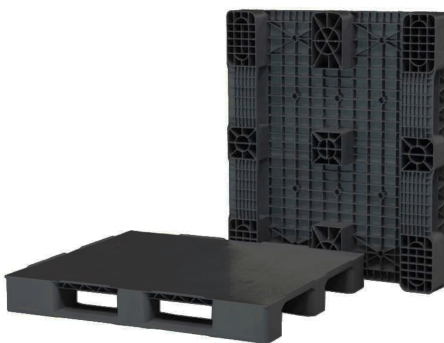

### Descripción del producto

Palet de 1200x1000 con base perforada y 2 patines. Palet de 15 kgs. de peso, con una magnífica relación calidad-precio. Hasta 4.000 kilos en carga estática

### Descripción del producto

Palet de 1200x1000 con base perforada y 3 patines. Palet de 16 kgs. de peso, con una magnífica relación calidad-precio. Hasta 4.000 kilos en carga estática y 750 kilos en estantería.

### Descripción del producto

Palet de 1200x1000 con base lisa y 2 patines. Palet de 16,5 kgs. de peso, con una magnífica relación calidad-precio. Hasta 4.000 kilos en carga estática, válido para estanterías hasta 750 kilos de carga.

## Descripción del producto

Palet 1200x1000 con base lisa y tres patines. Fabricado con polietileno de alta densidad, apto para uso alimentario. Color gris.

---