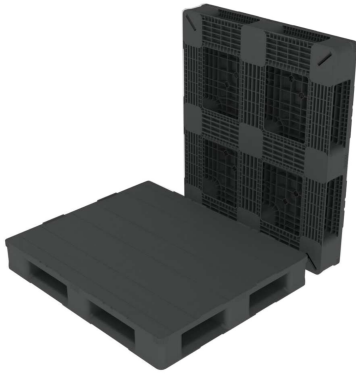

Ref. 1302 1200x1000 base lisa

[Leer Más](#)

Categorías: [Ligeros](#), [Medida Americana / Universal 1200 x 1000](#), [Palets](#)

Descripción del producto

Palet encajable 1200x1000 m. para exportaciones con base lisa. Económico y ecológico fabricado con material reciclado.

Ref. 1304 Palet ligero de 1200x1000-min

[Leer Más](#)

Categorías: [Ligeros](#), [Medida Americana / Universal 1200 x 1000](#), [Palets](#)

Descripción del producto

Palet de 1200x1000 ideal para exportaciones, encajable de gran capacidad de carga. Ligero y económico, fabricado con material reciclado.

Ref. 1304N 1200x1000 encajable

[Leer Más](#)

Categorías: [Ligeros](#), [Medida Americana / Universal 1200 x 1000](#),
[Palets](#)

Descripción del producto

Palet de 1200x1000 m. encajable, ideal para exportaciones, ligero y económico. Fabricado con material reciclado