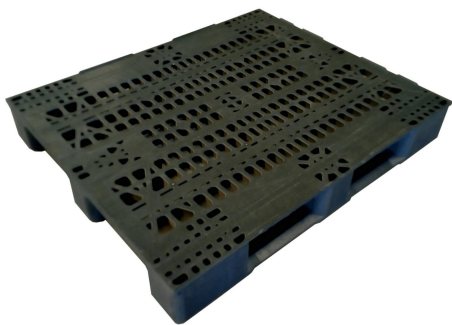

a Ref. 1331 1200x1000 base rejillada con 2 patines

[Leer Más](#)

Categorías: [Medida Americana / Universal 1200 x 1000](#), [Medios](#), [Palets](#)

Descripción del producto

Palet de 1200x1000 con base perforada y 2 patines. Palet de 15 kgs. de peso, con una magnífica relación calidad-precio. Hasta 4.000 kilos en carga estática

a Ref. 1335 1200 1000 3 patines

[Leer Más](#)

Categorías: [Medida Americana / Universal 1200 x 1000](#), [Palets](#), [Pesados](#)

Descripción del producto

Palet de 1200x1000 base perforada con 3 patines. Palet pesado de 23 kilos, carga en estática de 7.000 kilos y 1.200 kilos en estantería.

b Ref. 1332 1200x1000 base rejillado 3 patines

[Leer Más](#)

Categorías: [Medida Americana / Universal 1200 x 1000](#), [Medios](#), [Palets](#)

Descripción del producto

Palet de 1200x1000 con base perforada y 3 patines. Palet de 16 kgs. de peso, con una magnífica relación calidad-precio. Hasta 4.000 kilos en carga estática y 750 kilos en estantería.

b Ref. 1336 1200x1000 liso 3 patines

[Leer Más](#)

Categorías: [Medida Americana / Universal 1200 x 1000](#), [Palets](#), [Pesados](#)

Descripción del producto

Palet de 1200x1000 base lisa con 3 patines. Palet pesado de 24 kilos, carga en estática de 7.000 kilos y 1.200 kilos en estantería.