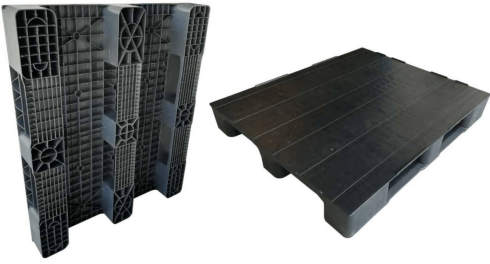

c Ref. 1319 Palet 1200x1000 base lisa con dos patines

[Leer Más](#)

Categorías: [Medida Americana / Universal 1200 x 1000](#), [Medios](#), [Palets](#)

Descripción del producto

Palet de 1200x1000 con base lisa y 2 patines. Palet de 16,5 kgs. de peso, con una magnífica relación calidad-precio. Hasta 4.000 kilos en carga estática, válido para estanterías hasta 750 kilos de carga.

c Ref. 1326 1200x1000 Perforado 6 patines

[Leer Más](#)

Categorías: [Medida Americana / Universal 1200 x 1000](#), [Palets](#), [Pesados](#)

Descripción del producto

Palet de 1200x1000 base perforada con 6 patines. Palet pesado de 25,6 kilos, carga en estática de 7.000 kilos y 1.200 kilos en estantería.

d Ref. 1318 1200x1000 base lisa 3 patines

[Leer Más](#)

Categorías: [Medida Americana / Universal 1200 x 1000](#), [Medios](#), [Palets](#)

Descripción del producto

Palet de 1200x1000 con base lisa y 3 patines. Palet de 17,5 kgs. de peso, con una magnífica relación calidad-precio. Hasta 4.000 kilos en carga estática, válido para estanterías hasta 750 kilos de carga.