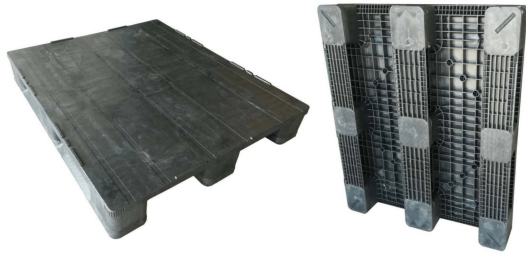

a Ref. 1331 1200x1000 base rejillada con 2 patines

[Leer Más](#)

Categorías: [Medida Americana / Universal 1200 x 1000](#), [Medios](#), [Palets](#)

Descripción del producto

Palet de 1200x1000 con base perforada y 2 patines. Palet de 15 kgs. de peso, con una magnífica relación calidad-precio. Hasta 4.000 kilos en carga estática

a Ref. 1335 1200 1000 3 patines

[Leer Más](#)

Categorías: [Medida Americana / Universal 1200 x 1000](#), [Palets](#), [Pesados](#)

Descripción del producto

Palet de 1200x1000 base perforada con 3 patines. Palet pesado de 23 kilos, carga en estática de 7.000 kilos y 1.200 kilos en estantería.

b Ref. 1332 1200x1000 base rejillado 3 patines

[Leer Más](#)

Categorías: [Medida Americana / Universal 1200 x 1000](#), [Medios](#), [Palets](#)

Descripción del producto

Palet de 1200x1000 con base perforada y 3 patines. Palet de 16 kgs. de peso, con una magnífica relación calidad-precio. Hasta 4.000 kilos en carga estática y 750 kilos en estantería.

b Ref. 1336 1200x1000 liso 3 patines

[Leer Más](#)

Categorías: [Medida Americana / Universal 1200 x 1000](#), [Palets](#), [Pesados](#)

Descripción del producto

Palet de 1200x1000 base lisa con 3 patines. Palet pesado de 24 kilos, carga en estática de 7.000 kilos y 1.200 kilos en estantería.