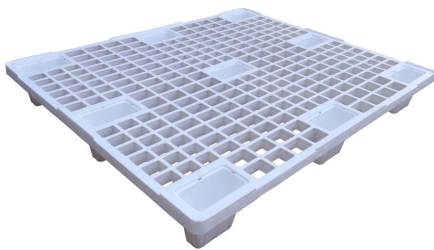

Ref. 1347 de 1200x1000 calidad alimentaria

[Leer Más](#)

Categorías: [Ligeros](#), [Medida Americana / Universal 1200 x 1000](#),
[Palets](#)

Descripción del producto

Palet de 1200x1200 m., encajable y con reborde perimetral. Fabricado con material apto para uso alimentario.