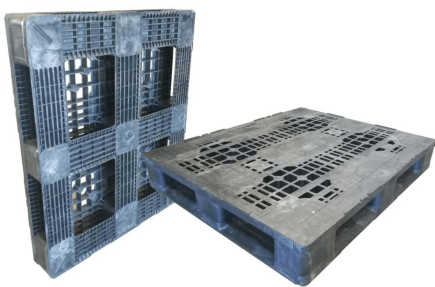

a Ref. 1331 1200x1000 base rejillada con 2 patines

[Leer Más](#)

Categorías: [Medida Americana / Universal 1200 x 1000](#), [Medios](#), [Palets](#)

Descripción del producto

Palet de 1200x1000 con base perforada y 2 patines. Palet de 15 kgs. de peso, con una magnífica relación calidad-precio. Hasta 4.000 kilos en carga estática

b Ref. 1332 1200x1000 base rejillado 3 patines

[Leer Más](#)

Categorías: [Medida Americana / Universal 1200 x 1000](#), [Medios](#), [Palets](#)

Descripción del producto

Palet de 1200x1000 con base perforada y 3 patines. Palet de 16 kgs. de peso, con una magnífica relación calidad-precio. Hasta 4.000 kilos en carga estática y 750 kilos en estantería.

b Ref. 1336 1200x1000 liso 3 patines

[Leer Más](#)

Categorías: [Medida Americana / Universal 1200 x 1000](#), [Palets](#), [Pesados](#)

Descripción del producto

Palet de 1200x1000 base lisa con 3 patines. Palet pesado de 24 kilos, carga en estática de 7.000 kilos y 1.200 kilos en estantería.

c Ref. 1319 Palet 1200x1000 base lisa con dos patines

[Leer Más](#)

Categorías: [Medida Americana / Universal 1200 x 1000](#), [Medios](#), [Palets](#)

Descripción del producto

Palet de 1200x1000 con base lisa y 2 patines. Palet de 16,5 kgs. de peso, con una magnífica relación calidad-precio. Hasta 4.000 kilos en carga estática, válido para estanterías hasta 750 kilos de carga.