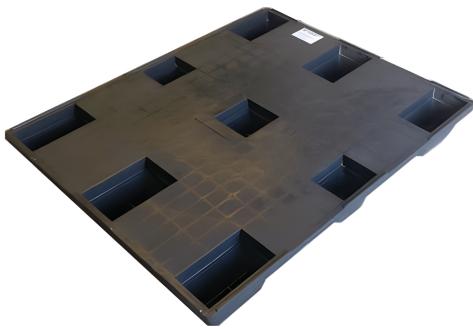

a Ref. 1331 1200x1000 base rejillada con 2 patines

[Leer Más](#)

Categorías: [Medida Americana / Universal 1200 x 1000](#), [Medios](#), [Palets](#)

Descripción del producto

Palet de 1200x1000 con base perforada y 2 patines. Palet de 15 kgs. de peso, con una magnífica relación calidad-precio. Hasta 4.000 kilos en carga estática

g Ref. 1358 1200x1000. Uso alimentario

[Leer Más](#)

Categorías: [Medida Americana / Universal 1200 x 1000](#), [Medios](#), [Palets](#)

Descripción del producto

Palet 1200x1000 con base lisa y tres patines. Fabricado con polietileno de alta densidad, apto para uso alimentario. Color gris.

Ref. 1302 1200x1000 base lisa

[Leer Más](#)

Categorías: [Ligeros](#), [Medida Americana / Universal 1200 x 1000](#), [Palets](#)

Descripción del producto

Palet encajable 1200x1000 m. para exportaciones con base lisa. Económico y ecológico fabricado con material reciclado.