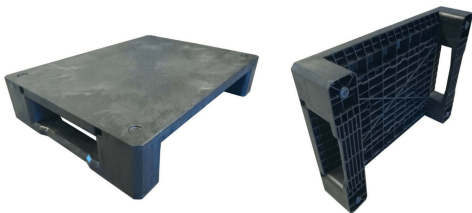

Ref 1374 Palet plástico de 800x600 mm Encajable

Diseñados para ofrecer una combinación perfecta de funcionalidad y ahorro de espacio. Gracias a su diseño encajable, pueden apilarse fácilmente cuando no están en uso, lo que permite optimizar el espacio de almacenamiento y reducir costes logísticos. Su construcción ligera facilita el manejo y el transporte, tanto manual como automatizado, sin comprometer la resistencia necesaria para soportar cargas moderadas de manera segura. Su tamaño compacto de 800x600 mm los convierte en una opción versátil, perfecta para entornos de distribución, comercio minorista e industria.

[Leer Más](#)

Categorías: [Medios palets de plástico 800x600](#), [Palets de plástico | Uso agrícola e industrial](#)

Descripción del producto

Palet de plástico encajable de 800x600 mm y 135 mm. de altura. Peso 2,9 kilos, con borde perimetral. Su **base perforada** mejora la ventilación y el drenaje, lo que lo convierte en una excelente opción para sectores como la **alimentación, logística y distribución**. Además, su construcción robusta garantiza una gran **capacidad de carga** y durabilidad, siendo una alternativa eficiente y sostenible a los palets de madera.

- **Medidas:** 800x600 mm
- **Diseño encajable** para optimizar el espacio
- **Base perforada** para mejor ventilación y drenaje
- **Material resistente y ligero**
- **Ideal para almacenamiento y distribución**

Nuestro palet fuerte de 800x600 mm, diseñado para ofrecer resistencia y funcionalidad en los entornos más exigentes. Además, su diseño robusto asegura una larga vida útil, mientras que su base lisa facilita la limpieza, convirtiéndolo en una excelente opción para sectores donde la higiene es prioritaria.