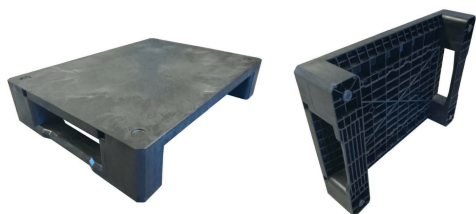

Ref 1374 800x600 mm.

Encajable

[Leer Más](#)

Categorías: [Medida 800 x 600 Medio Palet](#), [Palets](#)

Descripción del producto

Palet encajable de 800x600 m y 135 m. de altura. Peso 2,9 kilos, con borde perimetral.

Ref. 1329 800x600 liso 2 patines

[Leer Más](#)

Categorías: [Medida 800 x 600 Medio Palet](#), [Palets](#)

Descripción del producto

Palet de 800x600 m base lisa con dos patines, y altura de 160 m. Robusta construcción ideal para circuitos logísticos, con esquinas redondeadas.