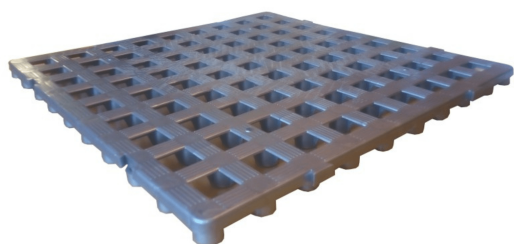

### Descripción del producto

Loseta de aislamiento fabricada con polietileno de 500x500x20 m. de 1.100 g. de peso y resistencia de 2.500 kilos por loseta.

### Descripción del producto

Loseta de aislamiento fabricada con polietileno de 500x500x48 m. de 1.800 g. de peso y resistencia de 7.500 kilos por loseta.

### Descripción del producto

Loseta de aislamiento fabricada con polietileno de 500x500x23,5 m. de 800 g. de peso y resistencia de 7.500 kilos por loseta.

### Descripción del producto

Loseta de aislamiento fabricada con polietileno de 1000x500x50 m. con tratamiento anti UV de fácil instalación.