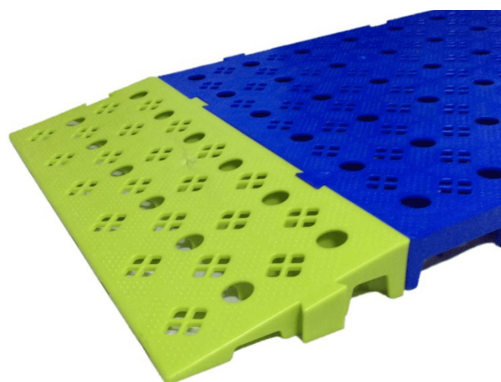

### Descripción del producto

Loseta de aislamiento fabricada con polietileno de 500x500x23,5 m. de 800 g. de peso y resistencia de 7.500 kilos por loseta.

### Descripción del producto

Loseta de aislamiento fabricada con polietileno de 1000x500x50 m. con tratamiento anti UV de fácil instalación.

### Descripción del producto

Loseta de aislamiento fabricada con polietileno de 1000x500x30 m. con tratamiento anti UV de fácil instalación.