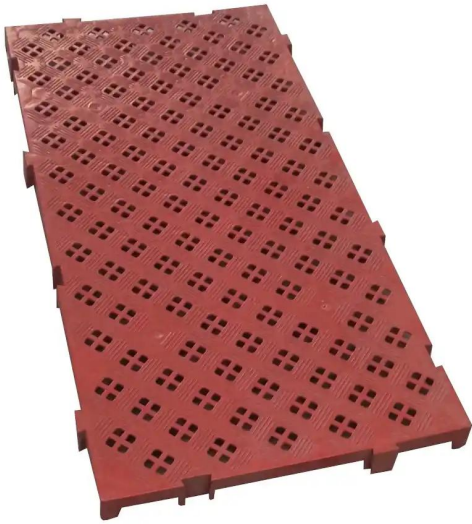

Ref. 1608 Loseta de plástico 100x50x5 cm

Nuestras **losetas de plástico para aislamiento de humedad** son la solución ideal para crear superficies seguras, limpias y resistentes en todo tipo de espacios. Diseñadas para **evitar el contacto directo con la humedad del suelo**, estas losetas son perfectas para **almacenes, garajes, sótanos, terrazas, zonas industriales y espacios exteriores** donde se necesita un aislamiento eficaz.

[Leer Más](#)

Categorías: [Losetas de aislamiento de plástico](#)