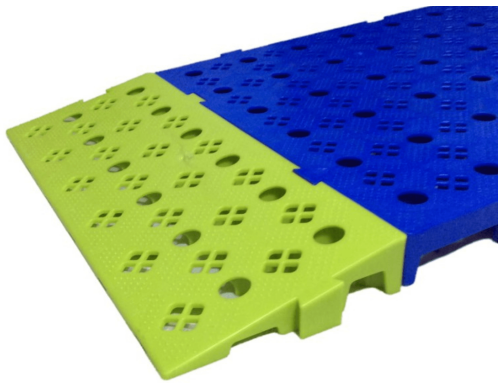

[Leer Más](#)

Categorías: [Losetas de aislamiento de plástico](#)

Descripción del producto

Loseta de aislamiento de plástico, de 1000x500x50 mm. hecha con polietileno con tratamiento anti UV de fácil instalación. Fabricadas en **plástico de alta resistencia**, estas **losetas modulares** ofrecen una instalación rápida y sencilla gracias a su sistema de **encaje y fijación**, permitiendo cubrir grandes superficies sin necesidad de adhesivos ni herramientas especializadas. Además, su diseño **antideslizante y drenante** garantiza una superficie segura y libre de acumulaciones de agua, protegiendo tanto el suelo como los objetos almacenados. [Más losetas](#)

Ref. 1605 Loseta plástico de 100x50x3 cm

Nuestras **losetas de plástico para aislamiento de humedad** son la solución ideal para crear superficies seguras, limpias y resistentes en todo tipo de espacios. Diseñadas para **evitar el contacto directo con la humedad del suelo**, estas losetas son perfectas para **almacenes, garajes, sótanos, terrazas, zonas industriales y espacios exteriores** donde se necesita un aislamiento eficaz.

[Leer Más](#)

Categorías: [Losetas de aislamiento de plástico](#)

Descripción del producto

Loseta de plástico de aislamiento, fabricada con polietileno de 1000x500x30 mm. con tratamiento anti UV de fácil instalación. Fabricadas en **plástico de alta resistencia**, estas **losetas modulares** ofrecen una instalación rápida y sencilla gracias a su sistema de **encaje y fijación**, permitiendo cubrir grandes superficies sin necesidad de adhesivos ni herramientas especializadas. Además, su diseño **antideslizante y drenante** garantiza una superficie segura y libre de acumulaciones de agua, protegiendo tanto el suelo como los objetos almacenados. [Más losetas](#)