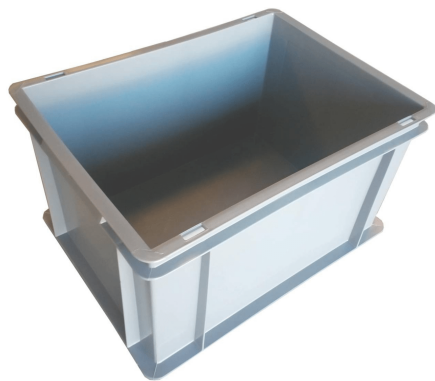

Ref. 1804322 de 400x300x220 mm

[Leer Más](#)

Categorías:

[Cajas de plástico Apilables Norma Europea](#), [Cajas de plástico Lisas o Cerradas](#), [Cajas de plástico uso industrial de medida 400 x 300 mm](#), [Cajas industriales de plástico](#)

Descripción del producto

Caja cerrada apilable de 400x300x220 m. de 21 litros de capacidad y 1.000 g. de peso. Fabricada con polietileno, disponible en color blanco y gris.
