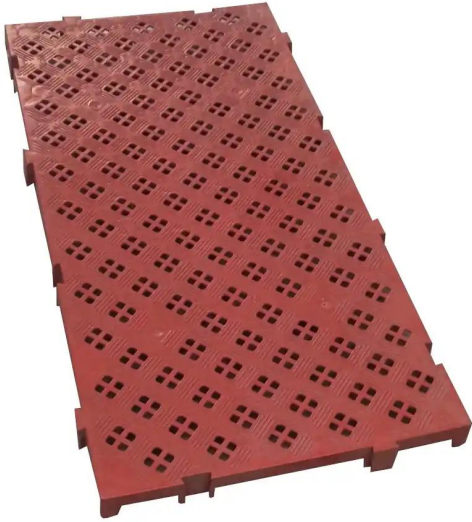

Ref. 1608 Loseta de plástico 100x50x5 cm

Nuestras **losetas de plástico para aislamiento de humedad** son la solución ideal para crear superficies seguras, limpias y resistentes en todo tipo de espacios. Diseñadas para **evitar el contacto directo con la humedad del suelo**, estas losetas son perfectas para **almacenes, garajes, sótanos, terrazas, zonas industriales y espacios exteriores** donde se necesita un aislamiento eficaz.

[Leer Más](#)

Categorías: [Losetas de aislamiento de plástico](#)

Descripción del producto

Loseta de plástico de aislamiento, fabricada con polietileno de 100x50x5 cm. de 3.350 gramos de peso, apta para interior o exterior. Fabricadas en **plástico de alta resistencia**, estas **losetas modulares** ofrecen una instalación rápida y sencilla gracias a su sistema de **encaje y fijación**, permitiendo cubrir grandes superficies sin necesidad de adhesivos ni herramientas especializadas. Además, su diseño **antideslizante y drenante** garantiza una superficie segura y libre de acumulaciones de agua, protegiendo tanto el suelo como los objetos almacenados. [Más losetas](#)