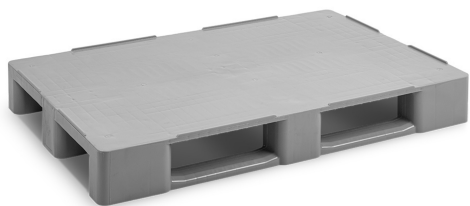

e Ref. 1356 1200x800 Higiénico

[Leer Más](#)

Categorías: [Higiénicos](#), [Medida Europea 1200 x 800](#), [Palets](#)

Descripción del producto

Palet higiénico 1200x800 base lisa con tres patines, de peso 12,75 kilos, carga en estática 4.000 kilos y 500 en estantería.
