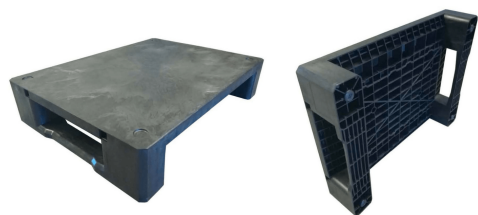

Ref. 1329 800x600 liso 2 patines

[Leer Más](#)

Categorías: [Medida 800 x 600 Medio Palet](#), [Palets](#)

Descripción del producto

Palet de 800x600 m base lisa con dos patines, y altura de 160 m. Robusta construcción ideal para circuitos logísticos, con esquinas redondeadas.
