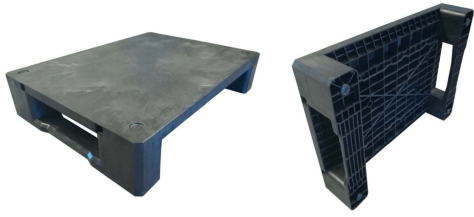

Ref. 1329 Palet plástico de 800x600 mm liso 2 patines

Nuestro palet fuerte de 800x600 mm, diseñado para ofrecer resistencia y funcionalidad en los entornos más exigentes. Además, su diseño robusto asegura una larga vida útil, mientras que su base lisa facilita la limpieza, convirtiéndolo en una excelente opción para sectores donde la higiene es prioritaria.

[Leer Más](#)

Categorías: [Medios palets de plástico 800x600](#), [Palets de plástico | Uso agrícola e industrial](#)

Descripción del producto

Palet de plástico de 800x600 mm base lisa con dos patines, y altura de 160 mm. Carga en estática 1.200 kilos y en dinámica 750 kilos. Robusta construcción ideal para circuitos logísticos, con esquinas redondeadas. [Ver más](#)
