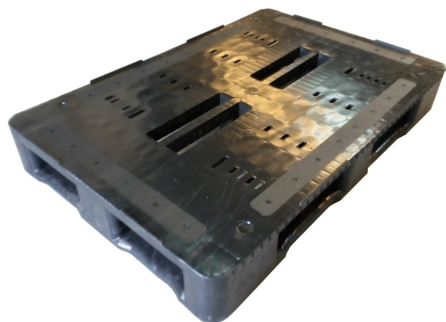

# Ref. 1324 Robusto 5 patines

[Leer Más](#)

**Categorías:** [Medida Europea 1200 x 800](#), [Palets](#), [Pesados](#)

## Descripción del producto

Palet robusto de 1200x800 m. con tres patines y 17,5 kilos de peso. Carga en estática 4.000 kilos y 850 kilos en estantería.

---