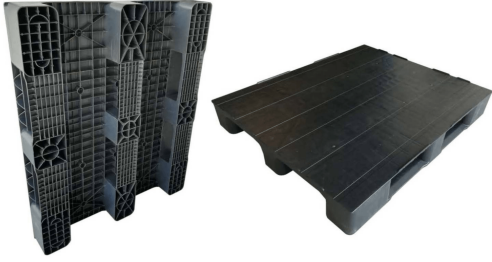

d Ref. 1318 Palet plástico medida 1200x1000 mm base lisa 3 patines

El palet de plástico de 1200x1000 mm con base lisa es la solución ideal para el transporte y almacenamiento de mercancías que requieren una plataforma sólida y resistente. Diseñado con 3 patines, este modelo garantiza estabilidad y es perfecto para su uso en sistemas automatizados, cintas transportadoras y estanterías.

[Leer Más](#)

Categorías: [Palets de plástico](#), [Palets de plástico medida Americana / Universal 1200 x 1000 mm](#), [Palets de plástico Medios](#)

Descripción del producto

Palet de plástico de 1200x1000 mm con base lisa y 3 patines. Palet de 17,5 kgs. de peso, hasta 4.000 kilos en carga estática, válido para estanterías hasta 750 kilos de carga. Con una capacidad de carga media, este palet es ideal para industrias que buscan un equilibrio perfecto entre resistencia, funcionalidad y precio competitivo. Fabricado con materiales plásticos duraderos y reciclables, es una alternativa sostenible a los palets de madera tradicionales, además de ser resistente a la humedad, productos químicos y hongos. [Ver más](#)