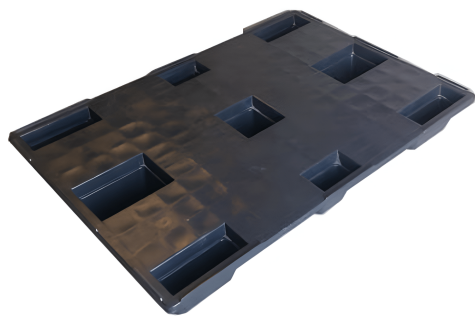

## Ref. 1301 1200x800 base lisa

[Leer Más](#)

**Categorías:** [Ligeros](#), [Medida Europea 1200 x 800](#), [Palets](#)

### Descripción del producto

Palet de 1200x800 m. Base lisa y encajable, apoyo de 9 pies. Ideal para exportaciones, exento de normativa Nimf 15

---