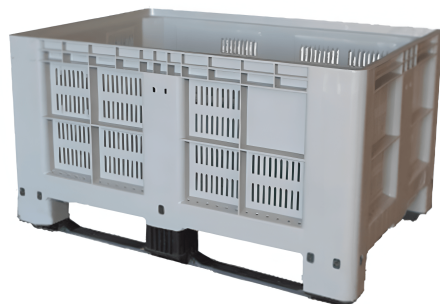

## **b Ref. 1029 1200x800x600**

### **Rejillado 2 patines**

[Leer Más](#)

**Categorías:** [Palots de plástico de medida 1200 x 800 mm](#), [Palots de plástico Rejillados](#), [Palots y Box de plástico](#)

#### **Descripción del producto**

Palot de 1200x800x600 m. Paredes y fondo rejillado con dos patines para volteo. Fabricado con polietileno, capacidad 350 litros. 100% reciclable.

---