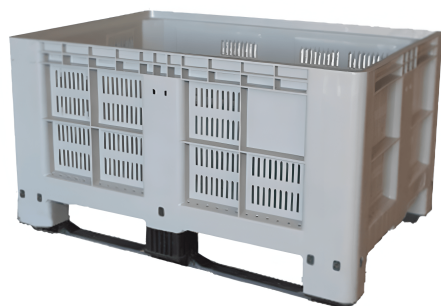

b Ref. 1029 1200x800x600

Rejillado 2 patines

[Leer Más](#)

Categorías: [Medida 1200 x 800](#), [Palots / Box de plástico](#), [Rejillados](#)

Descripción del producto

Palot de 1200x800x600 m. Paredes y fondo rejillado con dos patines para volteo. Fabricado con polietileno, capacidad 350 litros. 100% reciclable.
