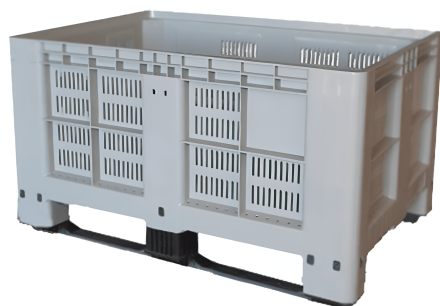

b Ref. 1029 Palot de plástico de medida 1200x800x600 mm

[Leer Más](#)

Categorías: [Palots de plástico de medida 1200 x 800 mm](#), [Palots de plástico Rejillados](#), [Palots y Box de plástico](#)

Descripción del producto

Palot de plástico de medida 1200x800x600 mm Paredes y fondo rejillado con dos patines para volteo. Fabricado con polietileno, capacidad 350 litros. 100% reciclable.
