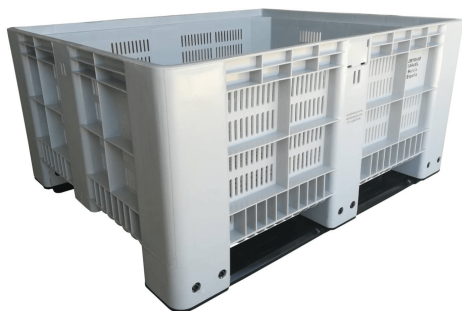

# e Ref. 1010 1200x1000x580

## Enrejado 2 patines

[Leer Más](#)

**Categorías:** [Medida 1200 x 1000](#), [Palots / Box de plástico](#), [Rejillados](#)

### Descripción del producto

Palot de 1200x1000x580 m. Paredes y fondo rejillado con dos patines para volteo. Fabricado con polietileno, 400 litros de capacidad y 100% reciclable.

---