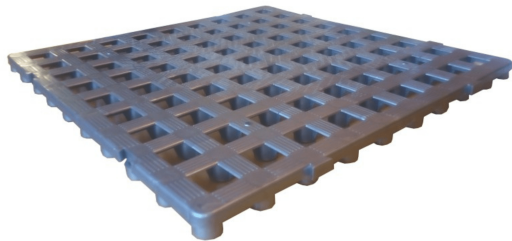

## Ref. 1602 Loseta plástico medida 500x500x48 mm

Nuestras **losetas de plástico para aislamiento de humedad** son la solución ideal para crear superficies seguras, limpias y resistentes en todo tipo de espacios. Diseñadas para **evitar el contacto directo con la humedad del suelo**, estas loasetas son perfectas para **almacenes, garajes, sótanos, terrazas, zonas industriales y espacios exteriores** donde se necesita un aislamiento eficaz.

### Descripción del producto

Loseta de plástico de aislamiento, fabricada con polietileno de 500x500x48 mm. de 1.800 g. de peso y resistencia de 7.500 kilos por loseta. Fabricadas en **plástico de alta resistencia**, estas **losetas modulares** ofrecen una instalación rápida y sencilla gracias a su sistema de **encaje y fijación**, permitiendo cubrir grandes superficies sin necesidad de adhesivos ni herramientas especializadas. Además, su diseño **antideslizante y drenante** garantiza una superficie segura y libre de acumulaciones de agua, protegiendo tanto el suelo como los objetos almacenados.

## Ref. 1603 Loseta plástico medida 500x500x235 mm

Nuestras **losetas de plástico para aislamiento de humedad** son la solución ideal para crear superficies seguras, limpias y resistentes en todo tipo de espacios. Diseñadas para **evitar el contacto directo con la humedad del suelo**, estas loasetas son perfectas para **almacenes, garajes, sótanos, terrazas, zonas industriales y espacios exteriores** donde se necesita un aislamiento eficaz.