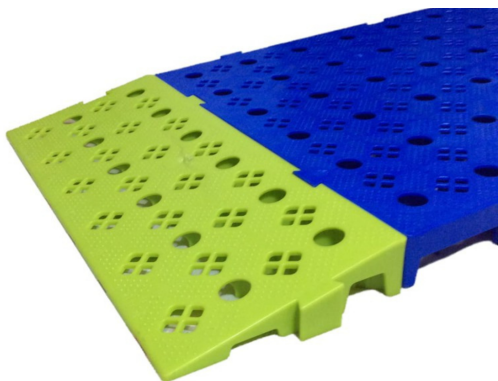

### Descripción del producto

Loseta de aislamiento de plástico, de 1000x500x50 mm. hecha con polietileno con tratamiento anti UV de fácil instalación. Fabricadas en **plástico de alta resistencia**, estas **losetas modulares** ofrecen una instalación rápida y sencilla gracias a su sistema de **encaje y fijación**, permitiendo cubrir grandes superficies sin necesidad de adhesivos ni herramientas especializadas. Además, su diseño **antideslizante y drenante** garantiza una superficie segura y libre de acumulaciones de agua, protegiendo tanto el suelo como los objetos almacenados. [Más losetas](#)

## Ref. 1605 Loseta plástico medida 100x50x3 cm

Nuestras **losetas de plástico para aislamiento de humedad** son la solución ideal para crear superficies seguras, limpias y resistentes en todo tipo de espacios. Diseñadas para **evitar el contacto directo con la humedad del suelo**, estas losetas son perfectas para **almacenes, garajes, sótanos, terrazas, zonas industriales y espacios exteriores** donde se necesita un aislamiento eficaz.

### Descripción del producto

Loseta de plástico de aislamiento, fabricada con polietileno de 1000x500x30 mm. con tratamiento anti UV de fácil instalación. Fabricadas en **plástico de alta resistencia**, estas **losetas modulares** ofrecen una instalación rápida y sencilla gracias a su sistema de **encaje y fijación**, permitiendo cubrir grandes superficies sin necesidad de adhesivos ni herramientas especializadas. Además, su diseño **antideslizante y drenante** garantiza una superficie segura y libre de acumulaciones de agua, protegiendo tanto el suelo como los objetos almacenados. [Más losetas](#)